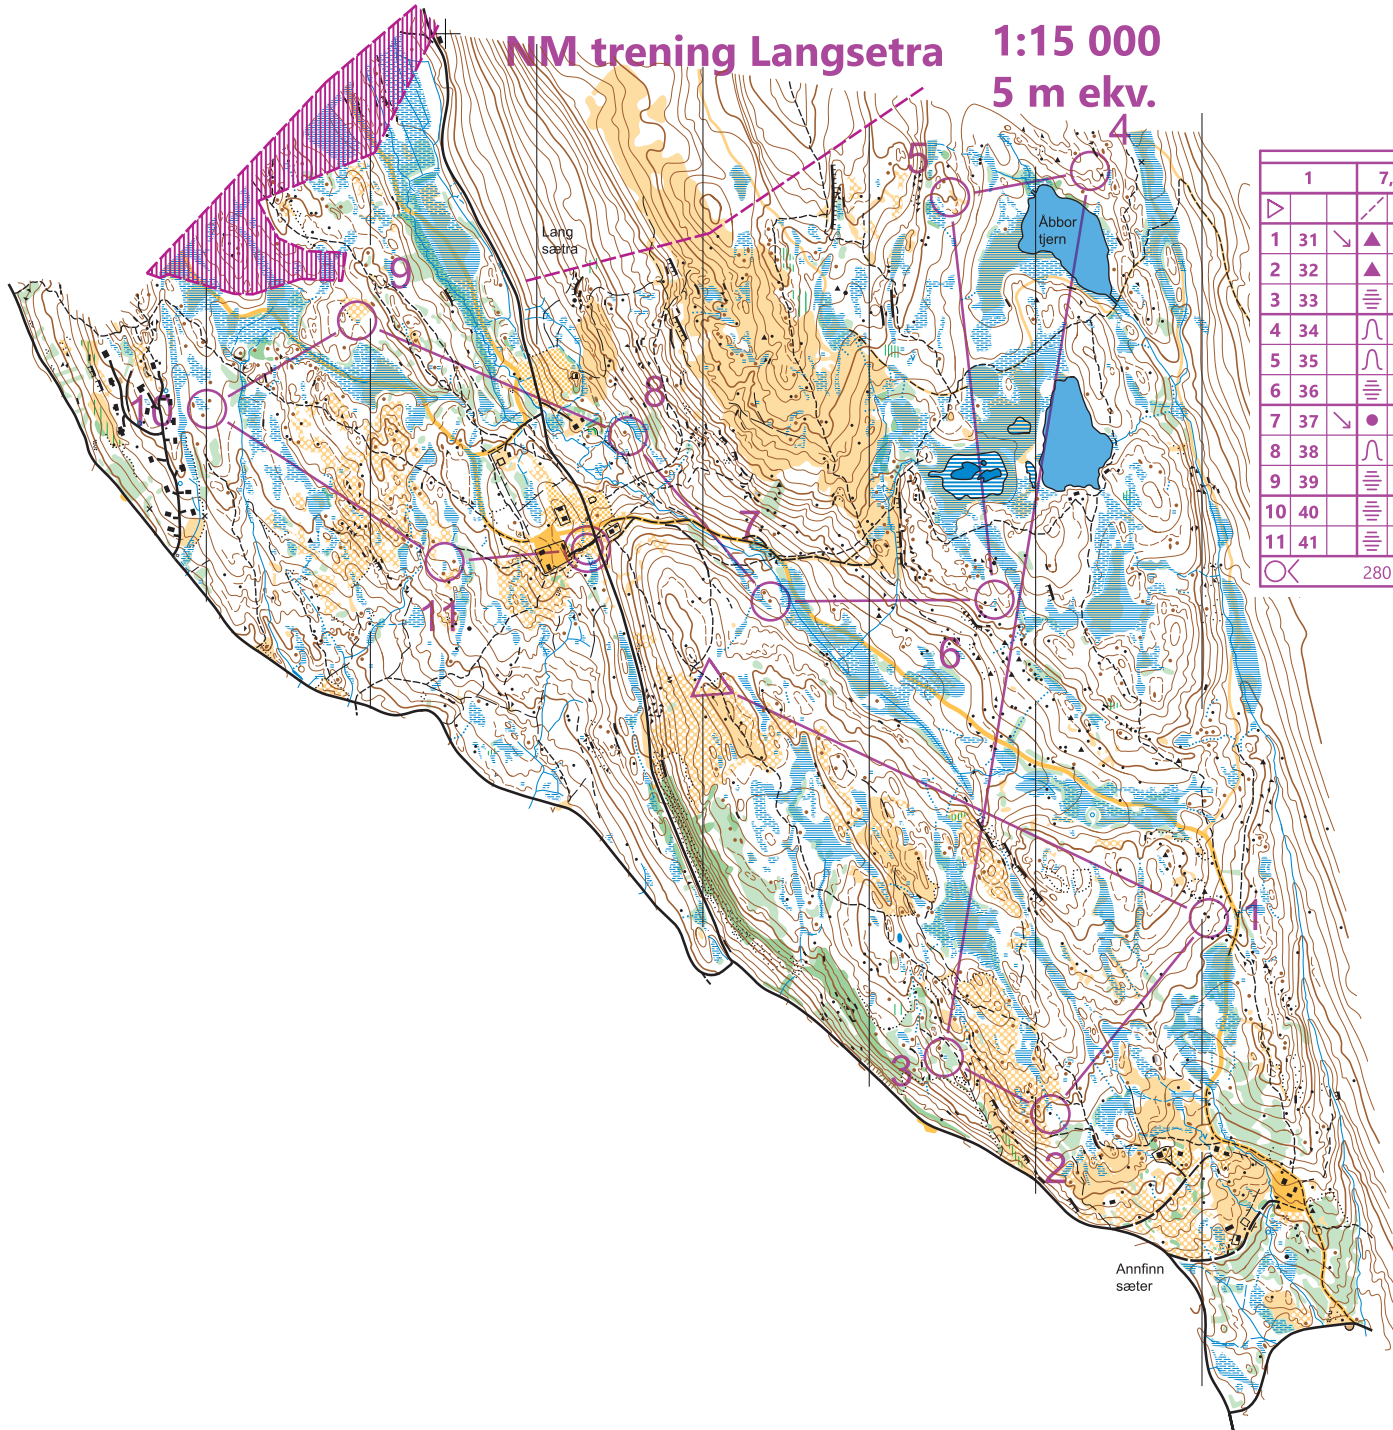

NM trening Langsetra 1:15 000 5 m ekv.

1		7,4 km		
▷		↘	✕	
1	31	↘ ▲		♀
2	32	▲		♀
3	33	≡		
4	34	∩		
5	35	∩		
6	36	≡		♂
7	37	↘ ●		♀
8	38	∩		
9	39	≡		
10	40	≡		♀
11	41	≡		♂
○		280 m		○